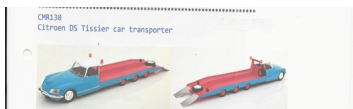

CLASSIQUES RESINE /HANDARBEIT -LIMITIERT- 1:43

RESTE

15 1007	DS COUPE 1966 PICHON – PARAT	2FARBIG SILBER / ROT		86,50 €
15 1008	DITO	FARBE: GRAU METALLIC		86,50 €
15 1013	DS CABRIO BOSSAERT	SILBER		86,80 €
15 1014	DITO	WEISS		86,80 €
15 1034	DS CABRIO GÉTÉ BOSSAERT G	SILBER		86,60 €
15 1035	DITO	V DUNKELGRÜN		86,60 €
15 1044 -1	DS CABRIO „BEUTLER“	BLAU METALLIC		95,90 €
15 1044 -3	DS CABRIO „BEUTLER“	DUNKELROT		95,90 €
15 1048 -1	DS CABRIO PICHON – PARAT	ROT		98,90 €
15 1048 -2	DS CABRIO PICHON-PARAT	DUNKELBLAU		98,90 €
15 1015	DS 21 FOURGON. TISSIER 3 ACHSEN	„HOLLÄNDER“		118,30 €
15 1016	DS 21 FOURGON. TISSIER 3 ACHSEN	„HYDROSPHERE“		118,30 €
15 1021	DS 21 3 ACHSER PLATEAU CARAVANE		AUS	
15 1025	DS REUTTER CABRIO 4 PORTES	GRÜN (M:SEPERATEM DACH)		89,90 €
15 1026	DITO	IVOIRE DITO		89,90 €
15 1030	DS 21 TISSIER PORTE VOITURE 1967	2 TÜREN,3 ACHSEN		
15 1040	SM TISSIER PORTE VOITURE	-BLAU/ ROT- 5 ACHSEN		128,90 €
15 1004	PANHARD 6 CS 1935 CABRIO			94,90 €
15 1009	PANHARD 6 CS 1935 BERLINE	NACHTBLAU		94,90 €

CLASSIQUES IMAGINE 1:43 RESINE -HANDARBEIT- LIMITIERT RESTE

15 001	2 CV TAV „GAULOISES“			89,90 €
15 003	2 CV CHARBONNEAU PUBLICITAIRE	„ PORTO „ A. J. DA SILVA „CHAMPAGNE DELAMOTTE“		89,90 €
15 005	2 CV AMPHIBIE	BLAU		93,90 €

CMD EUROPE 1:50 METALL HANDARBEIT RESINE

15 002	C35 POMPIERS LANGE AUSFÜHRUNG			43,50 €
	CMR DIE CAST 1:18			
15 137	CITROEN DS "MILLE PATTES MICHELIN" TAUSENDFÜSSLER /			69,50 €
	TESTFAHRZEUG 1972	DITO	NOREV 1:43 15 8106	44,70 €

15 138	CITROEN DS TISSIER CAR TRANSPORTER	BLAU 1:18		89,90 €

CORGI METALL LIMITIERT

RESTE

15 94166	2 CV DOLLY	GRÜN / WEIß 1: 32		8,70 €
15 65 301	2 CV 007 MIT FIGUR	1: 36		35,90 €
15 85 701	2 CV 007 "FOUR YOUR EYES ONLY"	1:36		19,50 €
15 J 27	2 CV ROT MIT BLUMEN AUF DEN VORDERTÜREN			
	LÄNGE CA: 7 CM			3,00 €
15 J 27	2 CV GELB MIT ENTE AUF DER HAUBE	LÄNGE CA. 7 CM		3,00 €
15 97408	2 CV CAMEO 16 PS	GRÜN, BORDEAUX, ROT, BEIGE, ROT	LÄNGE CA.7 CM	6,15 €

CITROEN TYP 55

15 74 001	LKW TYP 55 MILITÄR MIT PLANE			51,50 €
15 74 002	LKW TYP 55 MIT PLANE "LEFRANC"	ZWEIFARBIG	1:50	55,90 €
15 74 004	LKW TYP 55 POMPIERS PARIS MIT DREHLEITER		1:50	75,50 €
15 EX 74005	LKW TYP 55 PLATEAU AVEC BOUTEILLES	AIR LIQUIDE	1:50	48,90 €
15 74 103	LKW TYP 55 "CHAMBOURCY" FROMAGES FRAIS – YAOURTS		1: 50	55,90 €
15 74 402	LKW TYP 55 FOURGON ELECTRO-VENTILATEUR		1:50	55,90 €
15 74 403	LKW TYP 55 SAPEURS POMPIERS DE VITTEL-			
	MIT LANGER LEITER - DREHLEITER			1:50
				75,50 €