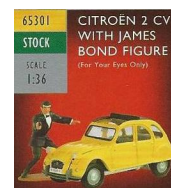

15 645 917	REFLEKTORSOCKEL 9CM MIT LICHT	BLAU INKL.TRAFO		15,30 €
15 645 918	DITO	ROT		15,30 €
15 645 919	DITO	WEISS		15,30 €
15 646 940	DREH SOCKEL BELEUCHTET INKL..TRAFO	90X45		12,30 €
	MIT WECHSELDEM LICHT 90X45			

CLASSIQUES RESINE /HANDARBEIT -LIMITIERT- 1:43

RESTE

15 1007	DS COUPE 1966 PICHON – PARAT	2FARBIG SILBER / ROT		86,50 €
15 1008	DITO	FARBE: GRAU METALLIC		86,50 €
15 1013	DS CABRIO BOSSAERT	SILBER		86,80 €
15 1014	DITO	WEISS		86,80 €
15 1034	DS CABRIO GÉTÉ BOSSAERT G	SILBER		86,60 €
15 1035	DITO	V DUNKELGRÜN		86,60 €
15 1044 -1	DS CABRIO „BEUTLER“	BLAU METALLIC		95,90 €
15 1044 -3	DS CABRIO „BEUTLER“	DUNKELROT		95,90 €
15 1048 -1	DS CABRIO PICHON – PARAT	ROT		98,90 €
15 1048 -2	DS CABRIO PICHON-PARAT	DUNKELBLAU		98,90 €
15 1015	DS 21 FOURGON. TISSIER 3 ACHSEN	„HOLLÄNDER“		118,30 €
15 1016	DS 21 FOURGON. TISSIER 3 ACHSEN	„HYDROSPHERE“		118,30 €
15 1021	DS 21 3 ACHSER PLATEAU CARAVANE		AUS	
15 1025	DS REUTTER CABRIO 4 PORTES	GRÜN (M:SEPERATEM DACH)		89,90 €
15 1026	DITO	IVOIRE DITO		89,90 €
15 1030	DS 21 TISSIER PORTE VOITURE 1967	2 TÜREN,3 ACHSEN		
15 1040	SM TISSIER PORTE VOITURE	-BLAU/ ROT- 5 ACHSEN		128,90 €
15 1004	PANHARD 6 CS 1935 CABRIO			94,90 €
15 1009	PANHARD 6 CS 1935 BERLINE	NACHTBLAU		94,90 €

CLASSIQUES IMAGINE 1:43 RESINE -HANDARBEIT- LIMITIERT RESTE

15 001	2 CV TAV „GAULOISES“			89,90 €
15 003	2 CV CHARBONNEAU PUBLICITAIRE	„ PORTO „ A. J. DA SILVA „CHAMPAGNE DELAMOTTE“		89,90 €
15 005	2 CV AMPHIBIE	BLAU		93,90 €

CMD EUROPE 1:50 METALL HANDARBEIT RESINE

15 002	C35 POMPIERS LANGE AUSFÜHRUNG			43,50 €
	CMR DIE CAST 1:18			
15 137	CITROEN DS "MILLE PATTES MICHELIN" TAUSENDFÜSSLER /			69,50 €
	TESTFAHRZEUG 1972	DITO	NOREV 1:43 15 8106	44,70 €

15 138	CITROEN DS TISSIER CAR TRANSPORTER	BLAU 1:18		89,90 €

CORGI METALL LIMITIERT

RESTE